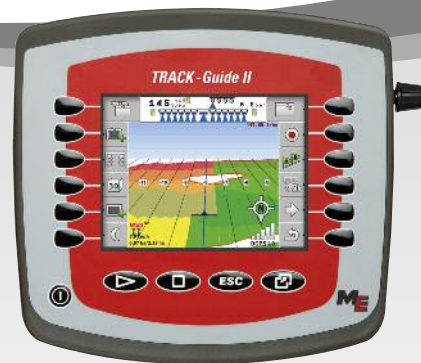

Ref.50704 C22

€ht

159

Ref.Track Guide2

€ht

1 949

BARRE DE GUIDAGE MULLER

Track Guide 2

La barre de guidage évolutive !

Terminal écran couleur. Logiciel de
guidage parcellaire Track Leader
avec antenne de haute sensibilité.
Signal gratuit DGPS (20-30 cm de
précision). Terminal prédisposé
pour évolution vers système ISOBUS.
Réception de signal RTK
(précision 3/5 cm). Gestion de
la coupure automatique des tronçons
et autoguidage.

RÉSEAU EXPERT

GRAND CHOIX DE PNEUMATIQUES

Ref. RC 270/
95R48 VV €ht
1 309,90

ROUE ÉTROITE
270/95R48 RC95 4*
voie variable

Roues complètes livrées à la couleur du tracteur et réglées à la voie souhaitée.

Ref. RC 230/
95R36 VV €ht
909,90