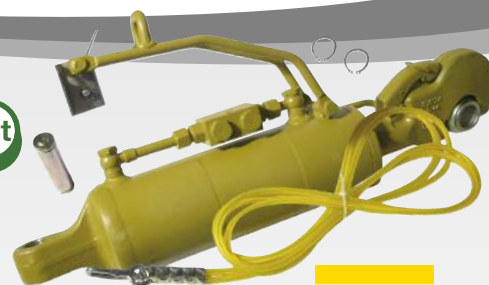

LA SÉLECTION DES EXPERTS

Un tracteur à vivre !

Ref. DF5223

€ht

249,90

SIÈGE MÉCANIQUE BLOSTAR

Accoudoirs réglables rabattables.
Support lombaire. Sellerie et
appui tête tissu.

SIÈGE PNEUMATIQUE BLOSTAR 12V

LE PNEU 3 EN 1 !
Ref.520/70R38 €ht
1 329,90

Continental

Ref. 55061 €ht
629,90

CHARIOT PORTE ROUE
Manipulez vos roues en
toute sécurité !

Pour des roues de 1 à 2,20 m.
Largeur : 800 mm.
Système hydraulique
intégré à 2 vitesses.
Charge maxi : 1300 kg.

Ref. TRE309539
ou TRE309538 €ht
699,90

**BARRE DE
POUSSÉE HYDRAULIQUE**
jusqu'à 180 CV - Kit complet

Crochet automatique et articulation.
Livré avec chape d'articulation et kit de flexible.
Réf. TRE309539 : Ø piston 90 mm, course 250 mm.
Réf. TRE309538 : Ø piston 90 mm, course 185 mm.

MAXIMO

By Trelleborg !

Ref.340/85R24 €ht
309,90

Ref.420/85R38 €ht
629,90

PNEU MAXIMO

ROUE MOTRICE
Marquage millimétrique :
capacité de charge de 8 à 10 % supérieure
aux marquages en pouce.

POUR TRACTEURS
TOUTES MARQUES